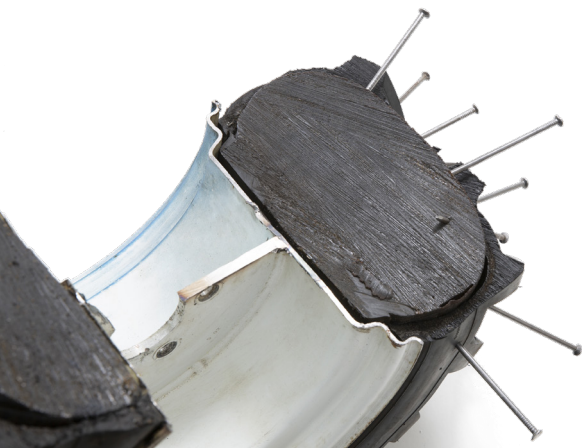

¿Cómo se beneficia con el servicio de relleno de neumáticos de TVH?

- **Calidad:** espuma de alta calidad gracias a nuestro sistema de relleno controlado por ordenador que garantiza una calidad constante
- **Despreocupación:** se hace una verificación de calidad antes y después de cada relleno
- **Servicio rápido:** entrega en 24 a 48 horas para todos conjuntos de ruedas comunes disponibles de stock
- **Económico:** usted sólo paga por la cantidad exacta de espuma que necesitamos para rellenar los neumáticos, resultando en un precio menor
- **Ecológico:** podemos reutilizar sus llantas y montar los nuevos neumáticos en ellas

¿No está seguro de qué neumático necesita? Envíenos el modelo y número de serie de su máquina y lo encontraremos para usted. Nuestro surtido de productos también incluye todos los recambios para sus máquinas: recambios de motor, filtros, cadenas, baterías ...

Visite www.tvh.com y descubra lo que TVH Parts puede hacer por usted.

© Septiembre de 2019. TVH Parts Holding nv, Brabantstraat 15, B-8790 Waregem. Todos los derechos reservados. Queda terminantemente prohibido reproducir o comunicar esta publicación por cualquier medio, electrónico o mecánico, incluyendo copia, grabación o utilización en un sistema de almacenamiento o recuperación de información, sin consentimiento expreso previo de TVH Parts Holding nv. TVH es un proveedor de recambios y accesorios para el mercado postventa, que se utilizan en el mantenimiento y reparación de equipos OEM (fabricante de Equipos Originales). Reservado el derecho a errores de impresión. Las fotografías e imágenes se incluyen únicamente como referencia. Todas las ventas están sujetas a los términos generales y condiciones de venta que se encuentran en www.tvh.com/avv. · REF 46282786

TVH PARTS NV

Brabantstraat 15 · 8790 Waregem · Belgium

T +32 56 43 42 11 · F +32 56 43 44 88 · info@tvh.com · www.tvh.com