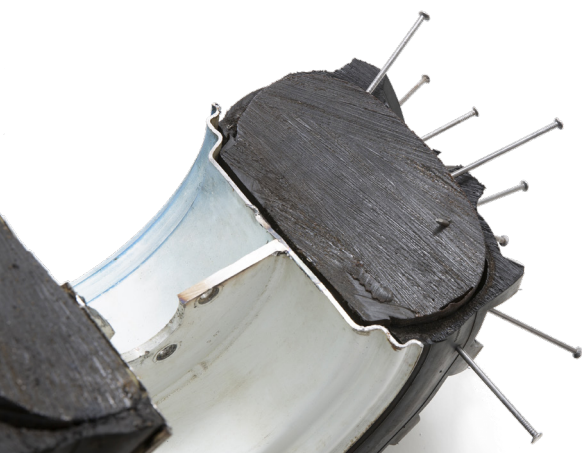

Como beneficiar do serviço de enchimento de espuma da TVH?

- **Qualidade:** espuma de alta qualidade, graças ao nosso sistema de enchimento controlado por computador que garante uma qualidade constante
- **Tranquilidade:** uma verificação de qualidade da mistura é realizada antes e depois de cada enchimento
- **Serviço rápido:** entrega em 24 a 48 horas para todos os conjuntos de rodas comuns disponíveis em stock
- **Económico:** você paga apenas pela quantidade exata de espuma necessária para encher os pneus, resultando num preço mais baixo
- **Ecológico:** podemos reutilizar as jantes originais e montar os pneus novos nelas

Não tem a certeza de que pneu precisa? Envie-nos o tipo e número de série da sua máquina e nós identificaremos para si. A nossa gama de produtos também inclui todas as peças de reposição para as suas máquinas: peças de motor, filtros, correntes, baterias...

Visite www.tvh.com e descubra tudo que a TVH pode fazer por si.

© Setembro 2019. © TVH Parts Holding nv, Brabantstraat 15, B-8790 Waregem. Todos os direitos reservados. Nenhuma parte desta publicação pode ser reproduzida ou comunicada em qualquer forma ou por qualquer meio, eletrónico ou mecânico, incluindo a cópia, gravação ou uso em um armazenamento de informações ou sistema de recuperação, sem autorização prévia e explícita da TVH Parts Holding nv. A TVH é um fornecedor de peças de reposição e acessórios para o mercado de pós-venda, adequados para a manutenção e para a reparação de equipamentos OEM. Erros de impressão reservados. As fotografias e ilustrações são apenas para fins de referência. Todas as vendas estão sujeitas aos termos e condições gerais de venda no www.tvh.com/avv. · REF 46282788

TVH PARTS NV

Brabantstraat 15 · 8790 Waregem · Belgium

T +32 56 43 42 11 · F +32 56 43 44 88 · info@tvh.com · www.tvh.com