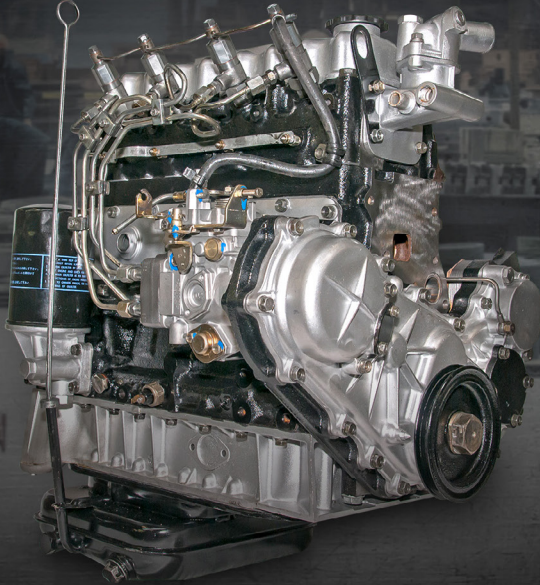

MOTOR PARÇALARI GAMIMIZI KEŞFEDİN

TİP	AÇIKLAMA	STOKTAKİ ÜRÜN SAYISI
	Kayışlar ve PTO parçaları Kayışlar, motordaki devirdaim pompası, fan, alternatör vb. çeşitli bileşenlere güç verir. PTO parçaları, harici bir uygulamayı çalıştırmak için motorun gücünün bir kısmını aktarır.	1.900+
	Silindir başları Yanma odalarını oluşturmak için motor blokunun üstüne monte edilir.	900+
	Kam milleri ve supap mekanizması Kam milini içeren supap mekanizması, emme ve egzoz supaplarının çalışmasını kontrol eden mekanik sistemi oluşturan parçalar bütünüdür.	1.300+
	Motor zamanlayıcısı Zamanlama parçaları, krank milinin ve kam milinin dönüşünü senkronize eder. Dizel motorlarda ayrıca enjeksiyon pompasını da senkronize ederler.	500+
	Motor blokları Bu ana bileşende, silindirler, krank mekanizması, soğutucu ve yağ kanalları bulunur.	250+
	Krank mekanizması Silindirlerdeki pistonların ileri geri hareketini dönme hareketine dönüştürür.	4.000+
	Yağlama sistemi Sürtünmeyi azaltmak, aşınma ve yıpranmayı en aza indirmek için motorun tüm hareketli parçalarına yağ dağıtır.	1.000+
	Motorun elektrikli bileşenleri Motorun düzgün şekilde çalışmasını veya gerektiğinde motoru durdurmasını sağlayan çeşitli elektrikli bileşenler.	800+
	Bakım kitleri ve contaları Contalar, motorun çeşitli bölümlerinde kullanılır. Motora pislik girmesini önler, iç basıncı dengede tutar, yağ ve diğer sıvıların dışarı çıkmasını engeller. Bakım kiti, motor bakımı gerektiren tüm aşınmış parçaları ve montaj parçalarını içerir.	8.000+
	Hava girişi ve egzoz sistemi Farklı silindirler arasında havanın eşit dağılmasını sağlar ve motor egzozundan duman çıkarır.	2.800+
	Yakıt sistemi Yakıtı depolar ve besler, yeteri miktarda havayla karıştırır ve güç üretmek için motora taşır.	2.500+
	Ateşleme sistemi Benzinli ve LPG'li motorlarda, yanma sürecinin başlaması için bir kıvılcım gerekir. Bu kıvılcım ateşleme sisteminden gelir ve yakıt-hava karışımını ateşler.	1.000+