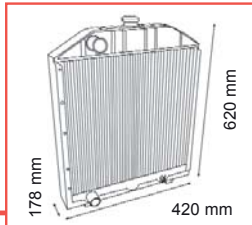

TEF
20C Diesel

30/150-2