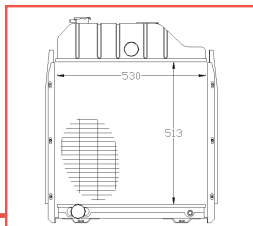

Made in Europe / Radiateurs neufs - New radiators - Neue Kühler - Nieuwe radiatoren - Radiadores nuevos

Massey Ferguson

30/150-57

CE

3065S (B355025⇒)

30/150-59

CE

3085, 3095, 3120, 3120T (B249026⇒)
3115 (07/93⇒)
3070 (07/93⇒)
3075, 6150, 6160, 6170, 6180

30/150-82

CE

3080, 3090
3085, 3095, 3120, 3120T (⇒B249025)
3115 (⇒07/93)
3070 (⇒07/93)

**Mi 2005 - Mid 2005 - Mitte 2005 -
Midden 2005 - Mitad de 2005**

30/150-60

CE

3125 (B249038⇒)

30/150-61

CE

3635 (B249038⇒)
3645 (B249040⇒)
3655 (B284013⇒)
8110, 8130
8120 (Blue engines)
6190

Las referencias originales tienen un propósito identificativo
Nuestras piezas no son originales.

Les références des pièces sont indicatives.
Nos pièces ne sont pas d'origine