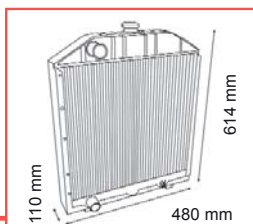

Made in Europe / Radiateurs neufs - New radiators - Neue Kühler - Nieuwe radiatoren - Radiadores nuevos

Ford John Deere

24/150-45

CE

231, 233, 2600, 2600N, 2600R, 2600V, 333, 335, 3600, 3600N, 3600NO, 3600R, 3600V, 3900, 4000, 4100, 4110, 4140, 4200, 4330, 4340, 4400, 4410, 4500, 4600, 4600NO, 4600O, 4600SU, 420, 5000, 5100, 5200, 5340, 5600, 5700, 515, 531, 532, 535, 6600, 6600C, 6600O, 6700, 7000, 7100, 7200, 7600, 7600C, 7700

24/150-46

CE

4000, 4100, 4110, 4140, 4200, 4330, 4400, 4410, 4500, 5000, 5100, 5200, 5340, 6410, 6610, 6610O, 6710, 6810, 7000, 7100, 7200

24/150-80

CE

6410, 6710, 6610, 7410, 7610, 7810
Avec refroidisseur d'huile - With cooler fitted -
Mit Ölkühler - Met oliekoeler -
Con refrigerador de aceite

John Deere

26/150-102

CE

820, 920, 1020, 1120 (⇒075429)
930VU, 1030VU, 1630VU, 1035EV, 1635EV,
1030OU, 1035EF, 1030, 1035 (⇒066531)

26/150-37

CE

1020, 1120 (⇒075430)
2040, 2240
830, 9301030, 1130, 1530, 1630
820, 920 (075430⇒)
930VU, 1030, 1030VU, 1035, 1035EV, 1630VU,
1635EV (066532⇒)
1030OU, 1630OU, 2030OU
1035EF, 1635EF, 2035EF

Les références des pièces sont indicatives.
Nos pièces ne sont pas d'origine

Part numbers are quoted for reference purposes only.
Our parts and accessories are not original.