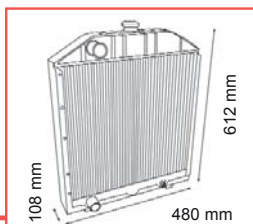

24/150-46

CE

81829492 - 83993346 - E0NN8005GC15M

4000, 4100, 4110, 4140, 4200, 4330, 4400, 4410, 4500, 5000, 5100, 5200, 5340, 6410, 6610, 6610O, 6710, 6810, 7000, 7100, 7200

24/150-80

CE

E7NN8005BA

6410, 6710, 6610, 7410, 7610, 7810  
Avec refroidisseur d'huile - With cooler fitted -  
Mit Ölkühler - Met oliekoeler -  
Con refrigerador de aceite