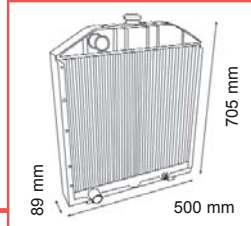

1640, 1840, 2040
2040S, 2140
1640, 2040, 2040S, 2140 (⇒457685)
1640, 2040, 2040S, 2140 (457686⇒)
1640, 1840, 1840F, 2040, 2040S, 2140, 1640F,
2040F (⇒117313)
1640, 2040, 1640F, 2040F, 2040S, 2140, 1840,
1840F (117314⇒)

26/150-64