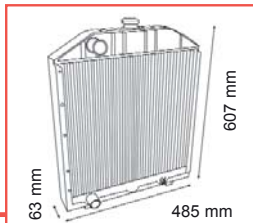

## Ford John Deere

24/150-45

CE

81817280 - C7NN8005L

231, 233, 2600, 2600N, 2600R, 2600V, 333, 335, 3600, 3600N, 3600NO, 3600R, 3600V, 3900, 4000, 4100, 4110, 4140, 4200, 4330, 4340, 4400, 4410, 4500, 4600, 4600NO, 4600O, 4600SU, 420, 5000, 5100, 5200, 5340, 5600, 5700, 515, 531, 532, 535, 6600, 6600C, 6600O, 6700, 7000, 7100, 7200, 7600, 7600C, 7700