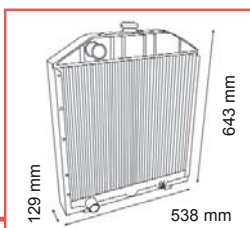

Made in Europe / Radiateurs neufs - New radiators - Neue Kühler - Nieuwe radiatoren - Radiadores nuevos

Case-IH

25/150-85

CE

955XL, 956, 956XL, 1055XL, 1056, 1056XL

Mi 2005 - Mid 2005 - Mitte 2005 -
Midden 2005 - Mitad de 2005

25/150-56

CE

5120, 5130, 5140, 5150, 5220, 5230, 5240, 5250

25/150-130

CE

7110, 7120, 7130, 7140, 7210, 7220, 7230, 7240

25/150-131

CE

7150, 7250

25/150-141

CE

523, 624

Las referencias originales tienen un propósito identificativo
Nuestras piezas no son originales.

Les références des pièces sont indicatives.
Nos pièces ne sont pas d'origine

RAD-6

"THE RELIABLE SERVICE"

Ed. 1 (02/05)