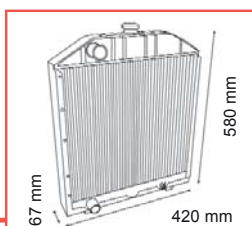

CE

894319M92

35  
87mm Petrol  
A3.144 & A3.152

30/150-76

CE

181623M1

TEA20, TED20, TEH20  
85mm Petrol VO & LO

De onderdeelnummers zijn ter indicatie.  
Het betreft niet originele onderdelen.