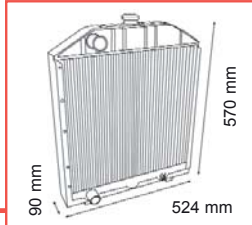

## John Deere Landini / Massey Ferguson

26/150-68

CE

RE62841

5500  
5500N

**Landini** Voir page 29 / See page 29 / Zie pagina 29 / Siehe Seite 29 / Ver pagina 29