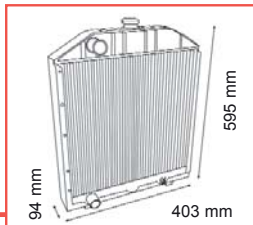

Made in Europe / Radiateurs neufs - New radiators - Neue Kühler - Nieuwe radiatoren - Radiadores nuevos

Renault Steyr

28/150-97

CE