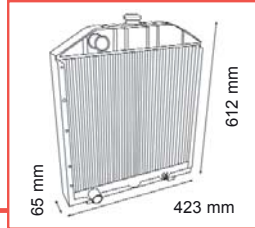

230, 240, 250
40E
20F, 30E, 30H
20B, 20E

30/150-12