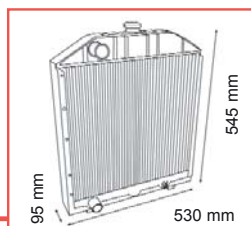

Made in Europe / Radiateurs neufs - New radiators - Neue Kühler - Nieuwe radiatoren - Radiadores nuevos

Case-IH

Case-IH

25/150-50

3233229R91 - 3233229R92

433, 433E, 433V, 533, 533E, 533V, 633, 633E, 633V, 733, 733E, 833, 833E, 933 740, 840, 940

25/150-51

1328723C91 - 1328723C92

433, 533, 633, 733, 833, 933 740, 840, 940

25/150-52

3145499R91 - 3145499R92

554, 644, 744, 844, 844S "Windhoff 644"

25/150-53

3148115R93 - 3148115R94 - 3223389R91 - 3148115R1

(533/633) Windhoff
433, 433E, 433V, 533, 533E, 533V, 633, 633E, 633V, 733, 733E, 833, 833E, 933 440, 540, 640 (633) Chausson

25/150-54

3145498R92 - 3145498R93

"Windhoff" 744 743, 745S, 844S, 845 "Windhoff" 743/745S

Les références des pièces sont indicatives.
Nos pièces ne sont pas d'origine

Part numbers are quoted for reference purposes only.
Our parts and accessories are not original.

RAD-4

"THE RELIABLE SERVICE"

Ed. 1 (02/05)