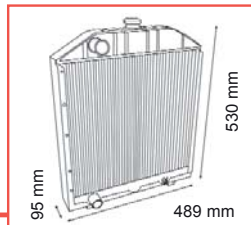

### Case-IH

25/150-50

3233229R91 - 3233229R92

433, 433E, 433V, 533, 533E, 533V, 633, 633E, 633V, 733, 733E, 833, 833E, 933 740, 840, 940

25/150-51

1328723C91 - 1328723C92

433, 533, 633, 733, 833, 933 740, 840, 940