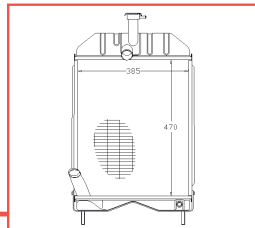

# Massey Ferguson

30/150-89

1660655M92

235, 245, 255

30/150-90

3599709M92

230, 240  
(Direction hydrostatique / Hydrostatic steering /  
Hydrostatische Lenkung / Hydrostatische besturing /  
Dirección hidrostática)  
253 (2WD)