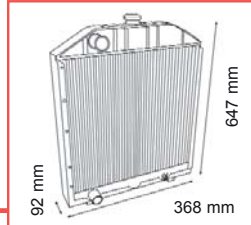

## John Deere

26/150-63

AL39290

840, 940, 1040, 1140 (481900⇒)  
1350, 1550, 1750, 1850 (⇒621999)  
940, 1040, 1040V, 1140, 1140V, 1140F (117314⇒)  
1750V, 1850V, 1850, 1850F

26/150-38

AL25255

1830, 2030, 2130  
2020, 2120  
1030OU, 1630OU, 2030OU  
1630OU, 1635, 1635EF (066532⇒)  
1035EF, 1635EF, 2035EF  
1030, 1630  
2030, 2130  
2035, 2135