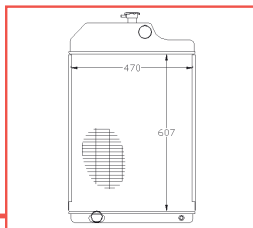

Made in Europe / Radiateurs neufs - New radiators - Neue Kühler - Nieuwe radiatoren - Radiadores nuevos

Massey Ferguson

30/150-13

CE

575

30/150-19

CE

365, 375, 390, 390T, 398
399
(A6.354.4 Marchepied / Footstep / Trittbrett / Kruip /
plataforma)
399
(A6.354.4 Avec cabine / With cab / Mit Kabine /
Met kabine / con Cabina)

30/150-14

590

30/150-91

CE

298 (France)
698, 699, 1004
698T, 1004T

Mi 2005 - Mid 2005 - Mitte 2005 -
Midden 2005 - Mitad de 2005

30/150-94

CE

690

Les références des pièces sont indicatives.
Nos pièces ne sont pas d'origine

Part numbers are quoted for reference purposes only.
Our parts and accessories are not original.