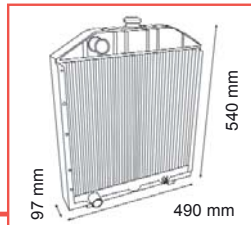

### Case-IH

25/150-50

3233229R91 - 3233229R92

433, 433E, 433V, 533, 533E, 533V, 633, 633E, 633V, 733, 733E, 833, 833E, 933 740, 840, 940

25/150-51

1328723C91 - 1328723C92

433, 533, 633, 733, 833, 933 740, 840, 940