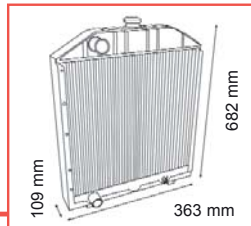

## John Deere

26/150-63

AL39290

840, 940, 1040, 1140 (481900⇒)  
1350, 1550, 1750, 1850 (⇒621999)  
940, 1040, 1040V, 1140, 1140V, 1140F (117314⇒)  
1750V, 1850V, 1850, 1850F

26/150-38

AL25255

1830, 2030, 2130  
2020, 2120  
1030OU, 1630OU, 2030OU  
1630OU, 1635, 1635EF (066532⇒)  
1035EF, 1635EF, 2035EF  
1030, 1630  
2030, 2130  
2035, 2135