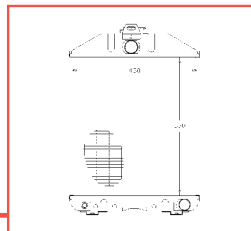

Renault

28/150-95

CE